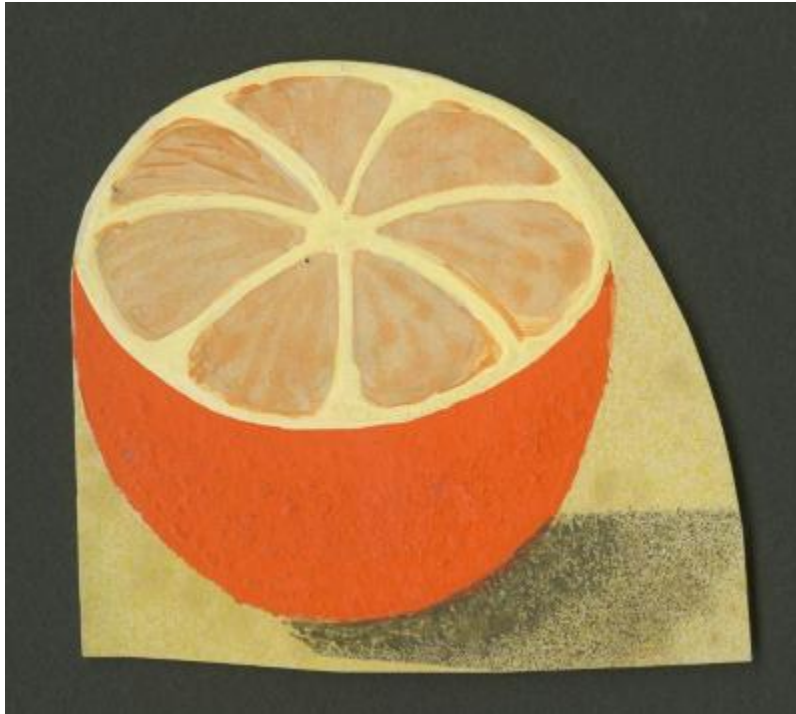

Dibujo sobre papel "Media naranja"

Identificación

CÓDIGO DE REFERENCIA:

PE-AAP-XEI-6-30

TÍTULO:

Dibujo sobre papel "Media naranja"

SERIE:

Artes visuales

Contexto

CREADOR:

Izcue, Elena (Lima, 1889-1970)

HISTORIA ARCHIVÍSTICA:

Donación Elba de Izcue: mayo 2014

Contenido y estructura

ALCANCE Y CONTENIDO:

Dibujo sobre papel, dibujo de media naranja, pintado y sombreado con carbón.