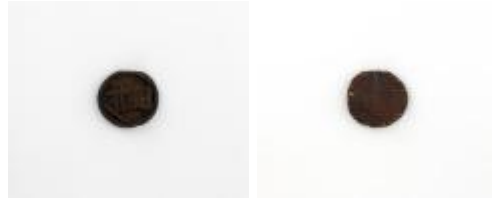

"betty"

Identificación

CÓDIGO DE REFERENCIA:

PE-AA-XEI-6.1-192

TÍTULO:

"betty"

SERIE:

Artes visuales

FECHAS:

ca. 1928-1938

VOLUMEN Y SOPORTE:

1 linóleo

TECNICAS:

Grabado en linóleo

DIMENSIÓN:

2,8 x 3,1 x 0,3 cm.