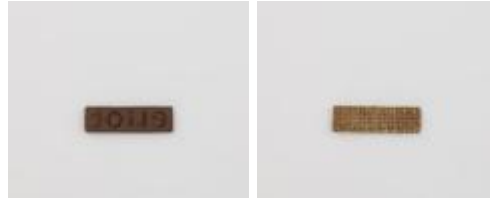

"eliot"

Identificación

CÓDIGO DE REFERENCIA:

PE-AA-XEI-6.1-324

TÍTULO:

"eliot"

SERIE:

Artes visuales

FECHAS:

ca. 1928-1938

VOLUMEN Y SOPORTE:

1 linóleo

TECNICAS:

Grabado en linóleo

DIMENSIÓN:

1,2 x 4,1 x 0,2 cm.