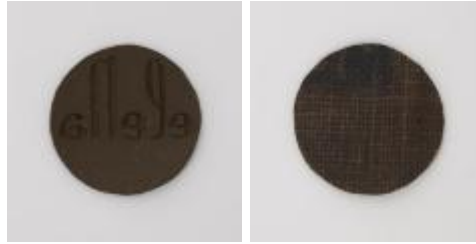

"elena"

## Identificación

**CÓDIGO DE REFERENCIA:**

PE-AA-XEI-6.1-434

**TÍTULO:**

"elena"

**SERIE:**

Artes visuales

**FECHAS:**

### ALCANCE Y CONTENIDO:

Matriz de linóleo con texto "elena".