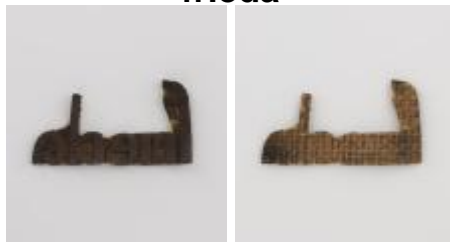

"frieda"

Identificación

CÓDIGO DE REFERENCIA:

PE-AA-XEI-6.1-493

TÍTULO:

"frieda"

SERIE:

Artes visuales

FECHAS:

ca. 1928-1938

VOLUMEN Y SOPORTE:

1 linóleo

TECNICAS:

Grabado en linóleo

DIMENSIÓN:

3x 5,8 x 0,2 cm.

NIVEL DE DESCRIPCIÓN:

Objeto

Contexto

CREADOR:

Izcue, Elena (Lima, 1889-1970)

HISTORIA ARCHIVÍSTICA:

Donación Elba de Izcue: mayo 2014

Contenido y estructura

ALCANCE Y CONTENIDO:

Matriz de linóleo con texto "frieda".

Condiciones de acceso y uso

CARACTERÍSTICAS FÍSICAS Y REQUISITOS TÉCNICOS:

R.

INSTRUMENTOS DE DESCRIPCIÓN:

Inventario preliminar de RyC MALI, 2015

Documentación asociada