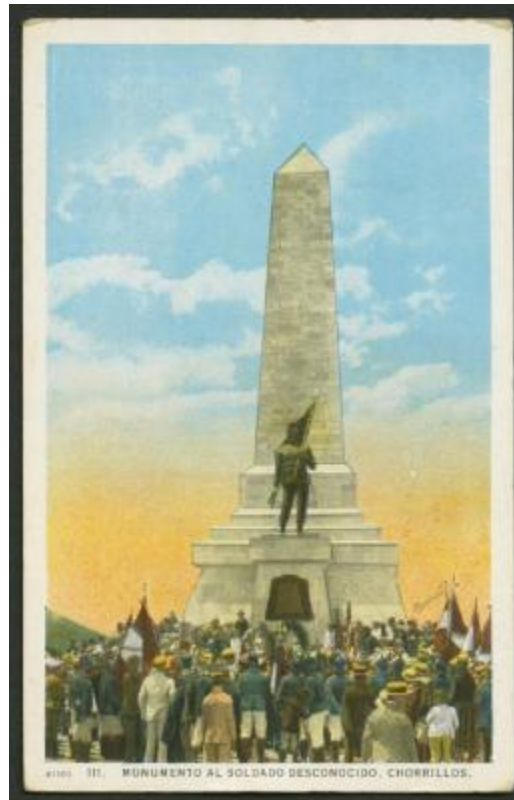

Monumento al Soldado Desconocido (Chorrillos)

Identificación

CÓDIGO DE REFERENCIA:

PE-MALI-DAP-4.2.1.10.57

TÍTULO:

Monumento al Soldado Desconocido (Chorrillos)

SERIE:

Fotografías

FECHAS:

ca. 1940–1950

VOLUMEN Y SOPORTE:

1 documento

TECNICAS:

Fotografía coloreada por impresión offset (cuatricromía)

DIMENSIÓN:

8,9 x 14 cm.